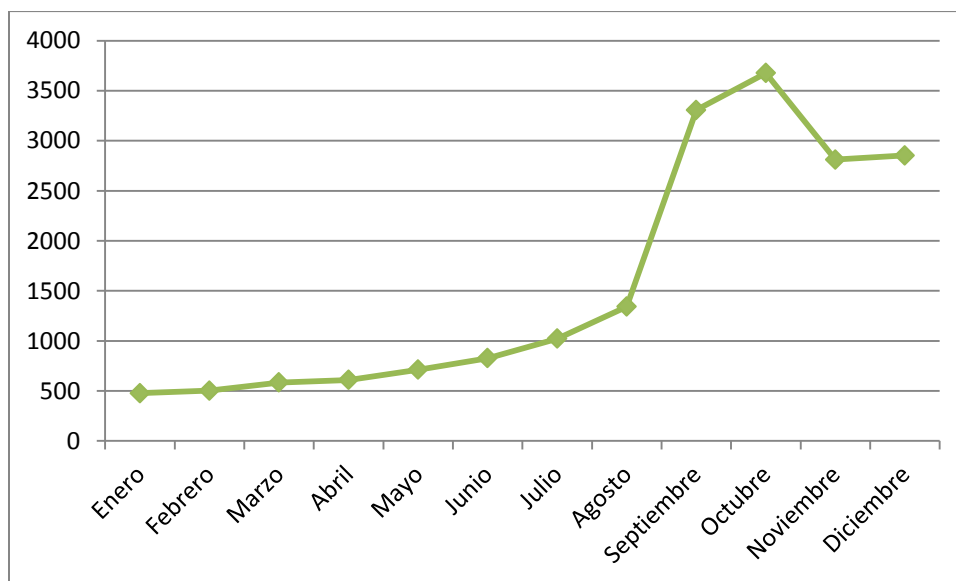

Estadísticas de Visitas al apartado de Transparencia de la Secretaría de Turismo y Cultura correspondientes al año 2013.

Año 2013	Visitas
Enero	477
Febrero	511
Marzo	534
Abril	607
Mayo	711
Junio	827
Julio	1022
Agosto	1341
Septiembre	3307
Octubre	3676
Noviembre	2811
Diciembre	2853

Estadísticas Google Analytics

Fecha de actualización 3 de diciembre de 2014

Datos proporcionados por © Google Analytics

Estadísticas de Visitas al apartado de Transparencia de la Secretaría de Turismo y Cultura correspondientes al año Enero-2014 a Noviembre-2014.

Año 2013	Visitas
Enero	4273
Febrero	4418
Marzo	5210
Abril	5831
Mayo	5206
Junio	5132
Julio	4798
Agosto	4655
Septiembre	6269
Octubre	7156
Noviembre	2617
Diciembre	

Estadísticas Google Analytics

Fecha de actualización 3 de diciembre de 2014