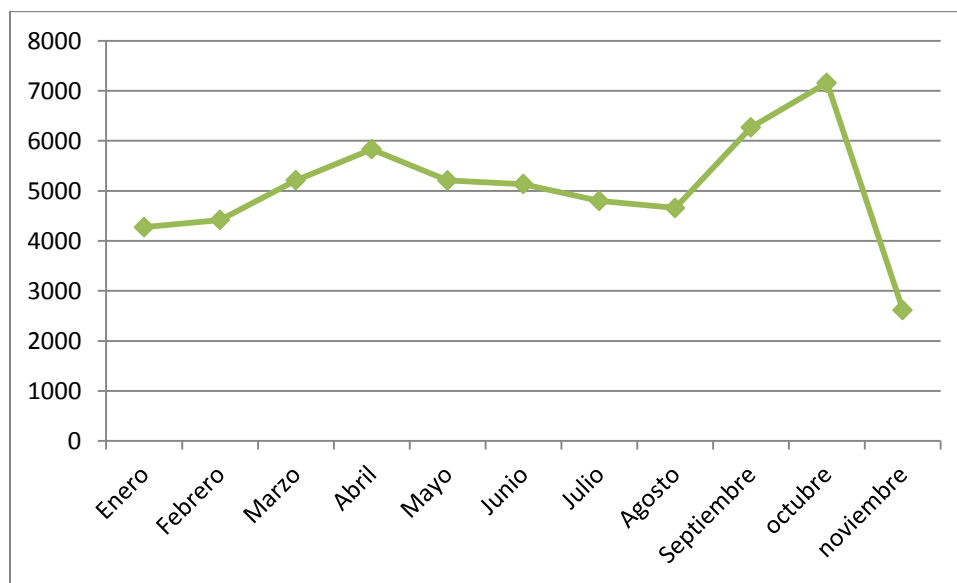

Estadísticas de Visitas al apartado de Transparencia de la Secretaría de Turismo y Cultura correspondientes al año 2013.

Año 2013	Visitas
Enero	477
Febrero	511
Marzo	534
Abril	607
Mayo	711
Junio	827
Julio	1022
Agosto	1341
Septiembre	3307
Octubre	3676
Noviembre	2811
Diciembre	2853

Estadísticas Google Analytics

Fecha de actualización 3 de diciembre de 2014

Datos proporcionados por © Google Analytics

Estadísticas de Visitas al apartado de Transparencia de la Secretaría de Turismo y Cultura correspondientes al año Enero-2014 a Noviembre-2014.

Año 2013	Visitas
Enero	4273
Febrero	4418
Marzo	5210
Abril	5831
Mayo	5206
Junio	5132
Julio	4798
Agosto	4655
Septiembre	6269
Octubre	7156
Noviembre	2617
Diciembre	

Estadísticas Google Analytics

Fecha de actualización 3 de diciembre de 2014