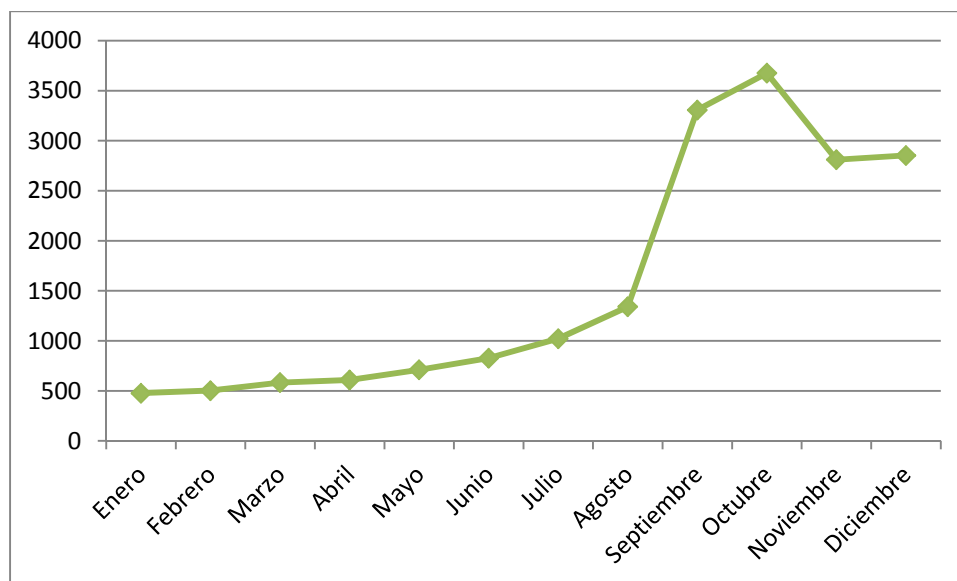

Estadísticas de Visitas al apartado de Transparencia de la Secretaría de Turismo y Cultura correspondientes al año 2013.

Año 2013	Visitas
Enero	477
Febrero	511
Marzo	534
Abril	607
Mayo	711
Junio	827
Julio	1022
Agosto	1341
Septiembre	3307
Octubre	3676
Noviembre	2811
Diciembre	2853

### Estadísticas Google Analytics

Fecha de actualización 2 de Enero de 2014

Datos proporcionados por © Google Analytics

Estadísticas de Visitas al apartado de Transparencia de la Secretaría de Turismo y Cultura correspondientes al año Enero-2014 a Mayo-2014.

Año 2013	Visitas
Enero	4273
Febrero	4418
Marzo	5210
Abril	5831
Mayo	5206
Junio	
Julio	
Agosto	
Septiembre	
Octubre	
Noviembre	
Diciembre	