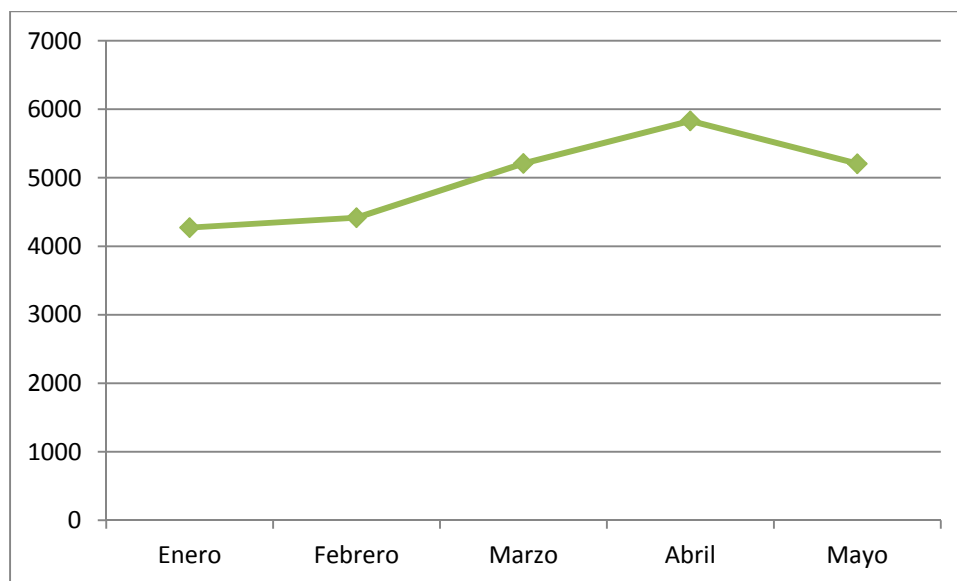

Estadísticas de Visitas al apartado de Transparencia de la Secretaría de Turismo y Cultura correspondientes al año Enero-2014 a Mayo-2014.

Año 2013	Visitas
Enero	4273
Febrero	4418
Marzo	5210
Abril	5831
Mayo	5206
Junio	
Julio	
Agosto	
Septiembre	
Octubre	
Noviembre	
Diciembre	

Estadísticas Google Analytics

Fecha de actualización 4 de Junio de 2014

Datos proporcionados por © Google Analytics