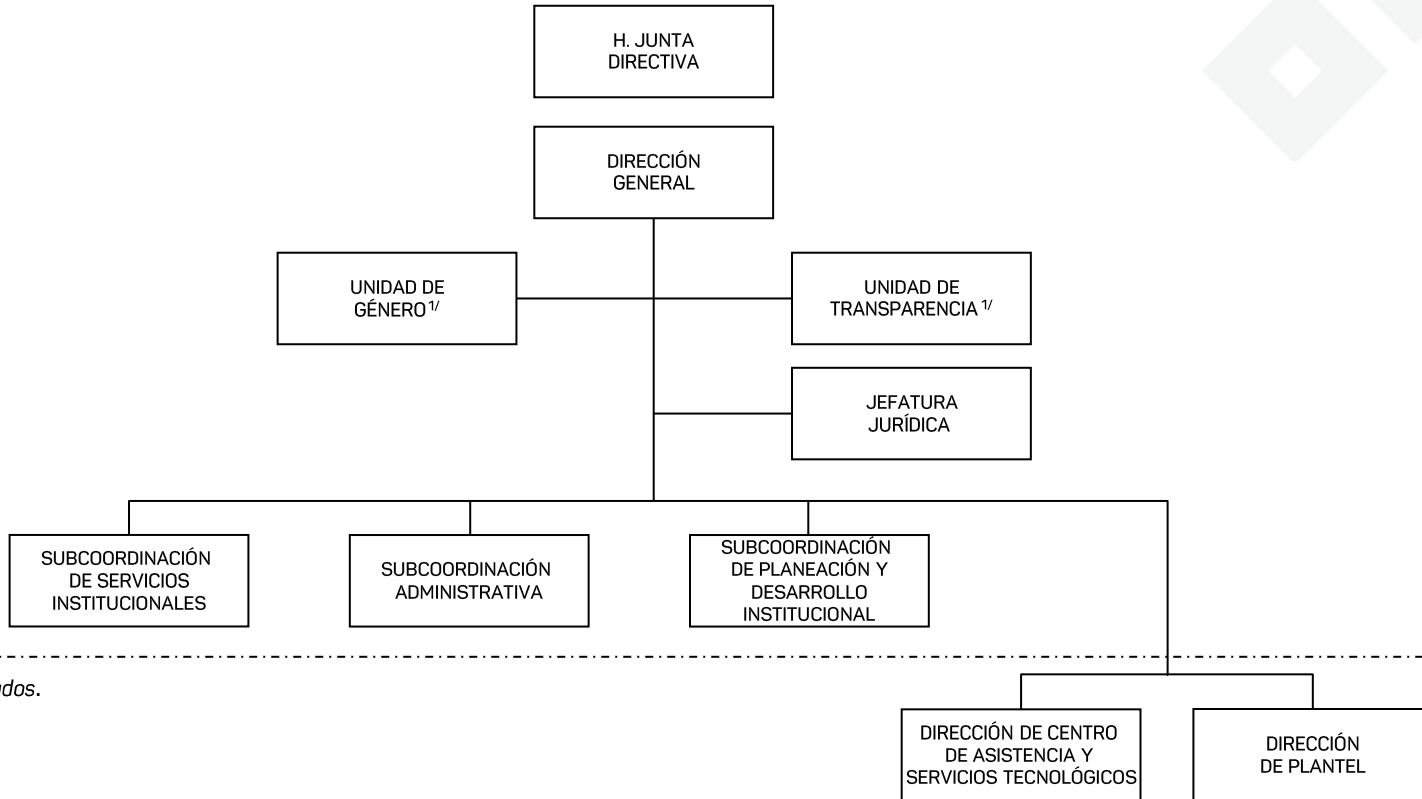

**VERACRUZ**  
GOBIERNO  
DEL ESTADO

# **Colegio de Educación Profesional Técnica del Estado de Veracruz**

## **Estructura Orgánica**

Septiembre2019

Órganos Desconcentrados.

- 1) Nivel jerárquico equivalente a Jefatura de Oficina.
- 2) Dirección de planteles en: Xalapa, Veracruz I, Veracruz II, Orizaba, Tuxpan, San Andrés Tuxtla, Poza Rica, Potrero, Juan Díaz Covarrubias, Papantla y Carlos A. Carrillo, Hueyapan de Ocampo y Coatzacoalcos.
- 3) Centro de Asistencia y Servicios Electrónicos en Coatzacoalcos

## Subcoordinación Administrativa *Estructura Orgánica Específica*