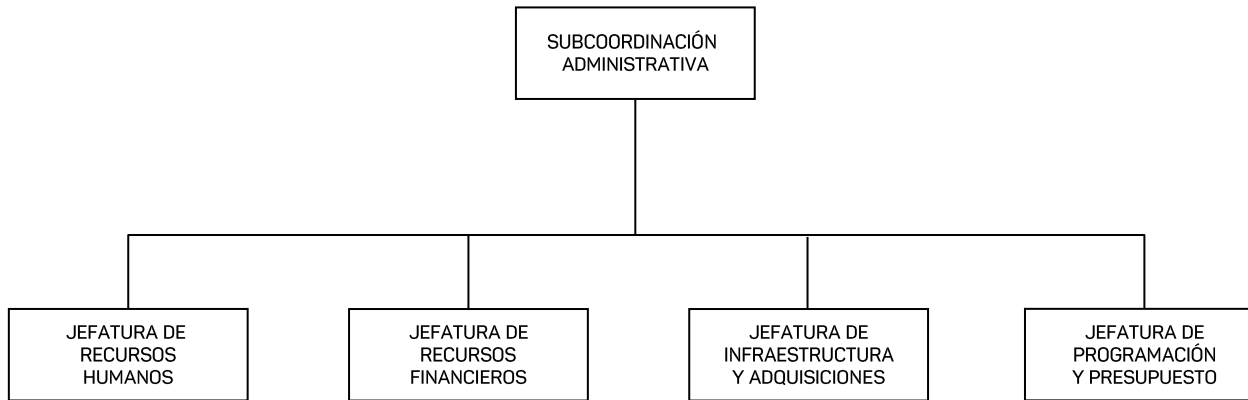

Subcoordinación Administrativa *Estructura Orgánica Específica*